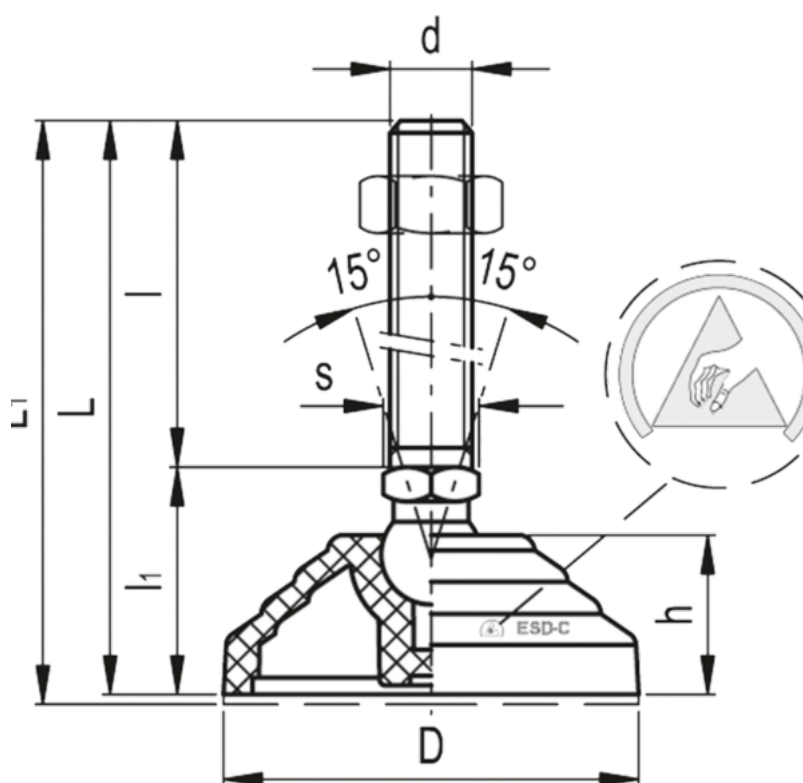

Varenummer: 2310309641ESD
Beskrivelse: E+G Antistatisk justérfod
LV.A-100-24-AS-M20x138-ESD-C

Mål

Articulation = 24
D = 100
d = M20
h = 24
l = 138
l1 = 43
L = 181
L1 = 184

Maks load = 25000
s = 24
Vægt i (g) = 505